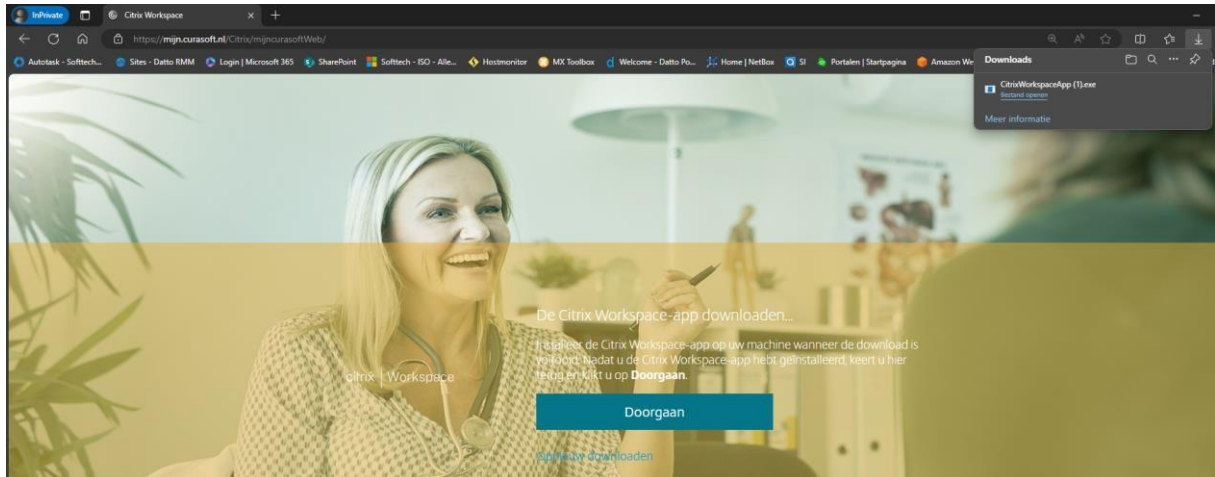

Installeren Citrix Workspace app

1. Open uw ProductWare omgeving (<https://mijn.productware.nl>).

2. Klik op 'Citrix Workspace-app detecteren'.

3. Vink het vakje aan dat voor 'Ik ga akkoord met de Citrix-licentieovereenkomst' staat.
4. Klik op 'Downloaden'.

Installeren Citrix Workspace app

5. De 'Citrix Worspace app' wordt nu gedownload.
6. Open de 'Citrix Workspace app'.
7. Krijgt u vragen of waarschuwingen? Klik dan op 'Ja'.

8. Klik op 'Installeren' om de 'Invoegtoepassing(en)' te installeren. U hoeft hier geen opties aan te vinken.