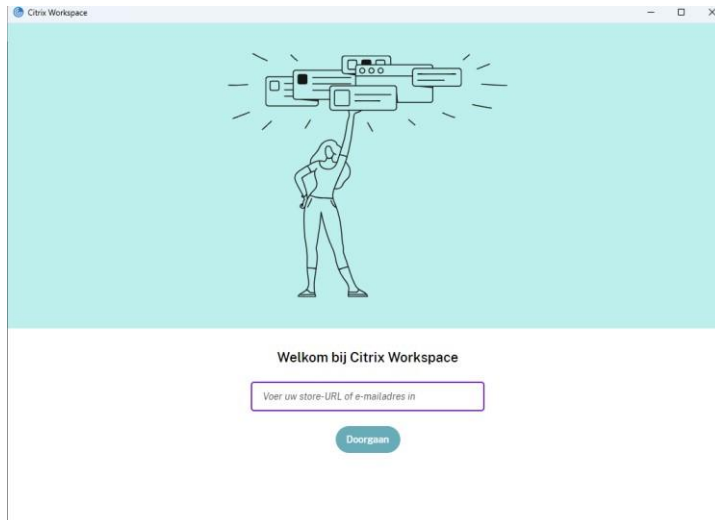

Installeren Citrix Workspace app

1. Open uw ProductWare omgeving (<https://mijn.productware.nl>).

2. Klik op 'Citrix Workspace-app detecteren'.

3. Vink het vakje aan dat voor 'Ik ga akkoord met de Citrix-licentieovereenkomst' staat.
4. Klik op 'Downloaden'.

Installeren Citrix Workspace app

5. De 'Citrix Worspace app' wordt nu gedownload.
6. Open de 'Citrix Workspace app'.
7. Krijgt u vragen of waarschuwingen? Klik dan op 'Ja'.

8. Klik op 'Installeren' om de 'Invoegtoepassing(en)' te installeren. U hoeft hier geen opties aan te vinken.

9. De 'Citrix Workspace-app' wordt nu geïnstalleerd.

Installeren Citrix Workspace app

10. Als de installatie is voltooid, verschijnt het scherm 'Welkom bij Citrix Workspace'.
11. U kunt dit scherm sluiten.
12. Open uw ProductWare omgeving (<https://mijn.productware.nl>) opnieuw als deze niet meer geopend is.